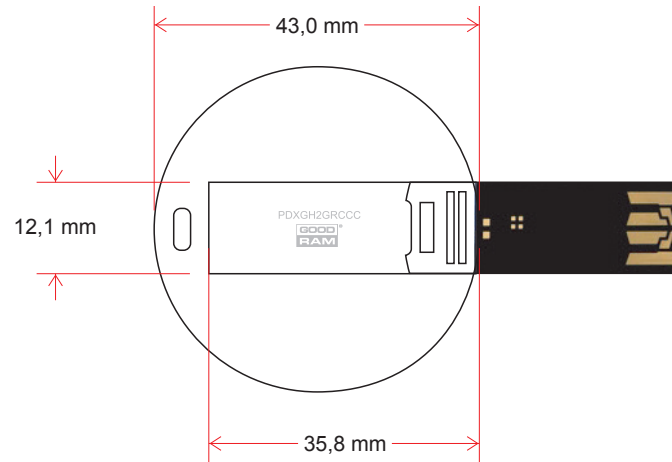

USB-CR

Front

Back